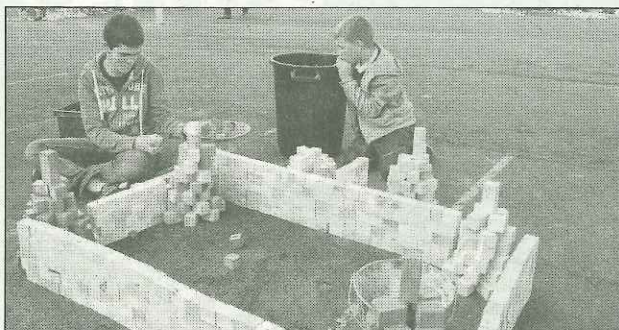

La semaine dernière, Guillaume Castel, sculpteur à Plouégat-Guérand, était en résidence d'artiste, à l'espace d'Art contemporain du collège. Il a ainsi, travaillé avec une classe d'élèves de troisième, autour de 5.000 petits cubes en bois.

De la transformation à la création

« L'idée est de travailler la notion de matériaux et de montrer aux collégiens le processus de la transformation à la création », explique le sculpteur. Après la visite de la scierie Le Duff, où ont été commandés et découpés les cubes, les élèves ont découvert l'atelier de l'artiste.

Par groupe de deux, trois ou quatre, les élèves ont réalisé des constructions éphémères.

Pendant plus d'une journée, ils ont poncé et peint, en vert et blanc, les 5.000 pièces en bois, toutes de tailles différentes. De