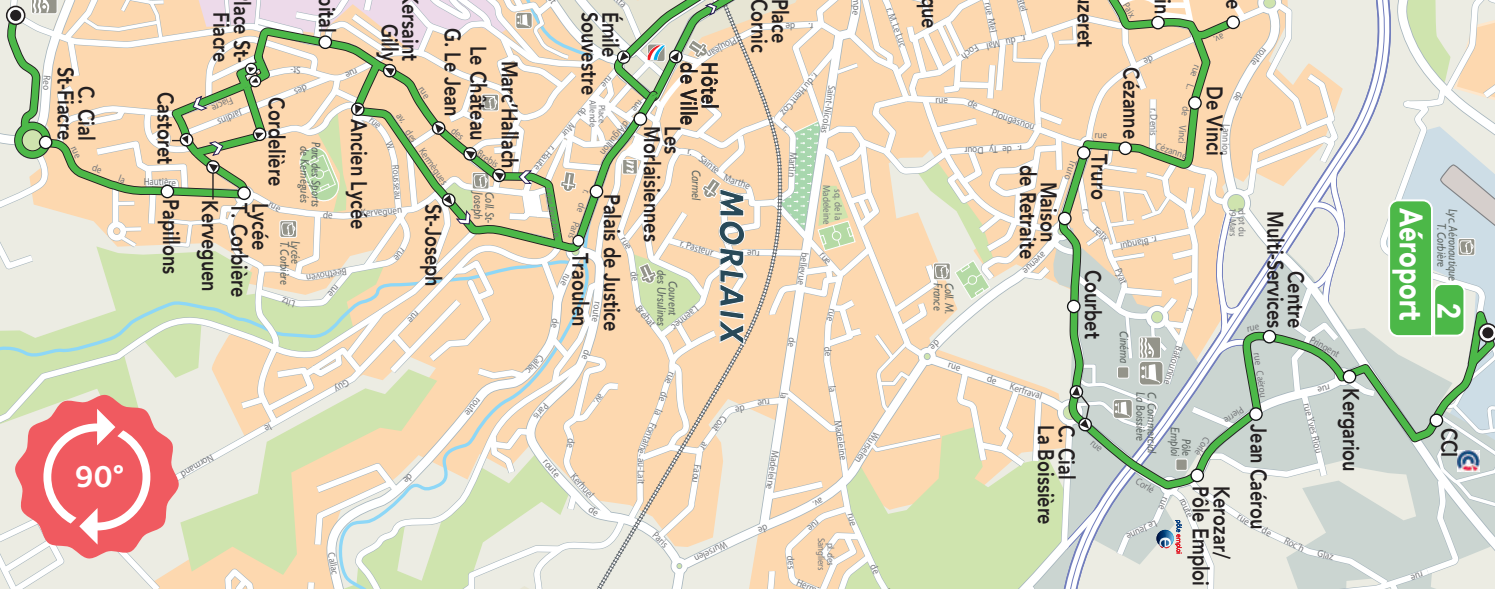

MORLAIX	Place Cornic Léon	7:32	7:57	8:22	8:47	9:12	10:02	10:27	10:52	11:17	11:42	12:07	12:32	12:57	13:22	13:47	14:12	14:37	15:02	15:47	16:12	16:37	17:02	17:27	17:52	18:17	18:42	19:07
MORLAIX	Émile Souvestre	7:33	7:58	8:23	8:48	9:13	10:03	10:28	10:53	11:18	11:43	12:08	12:33	12:58	13:23	13:48	14:13	14:38	15:03	15:48	16:13	16:38	17:03	17:28	17:53	18:18	18:43	19:08
MORLAIX	Théâtre	7:34	7:59	8:24	8:49	9:14	10:04	10:29	10:54	11:19	11:44	12:09	12:34	12:59	13:24	13:49	14:14	14:39	15:04	15:49	16:14	16:39	17:04	17:29	17:54	18:19	18:44	19:09
MORLAIX	Traon Ar Velin	7:35	8:00	8:25	8:50	9:15	10:05	10:30	10:55	11:20	11:45	12:10	12:35	13:00	13:25	13:50	14:15	14:40	15:05	15:50	16:15	16:40	17:05	17:30	17:55	18:20	18:45	19:10
MORLAIX	Rampe St-Augustin	7:36	8:01	8:26	8:51	9:16	10:06	10:31	10:56	11:21	11:46	12:11	12:36	13:01	13:26	13:51	14:16	14:41	15:06	15:51	16:16	16:41	17:06	17:31	17:56	18:21	18:46	19:11
MORLAIX	Rue du Pouffanc	7:38	8:03	8:28	8:53	9:18	10:08	10:33	10:58	11:23	11:48	12:13	12:38	13:03	13:28	13:53	14:18	14:43	15:08	15:53	16:18	16:43	17:08	17:33	17:58	18:23	18:48	19:13
MORLAIX	Les 100 Marches	7:39	8:04	8:29	8:54	9:19	10:09	10:34	10:59	11:24	11:49	12:14	12:39	13:04	13:29	13:54	14:19	14:44	15:09	15:54	16:19	16:44	17:09	17:34	17:59	18:24	18:49	19:14
MORLAIX	Gare SNCF Sud	7:40	8:05	8:30	8:55	9:20	10:10	10:35	11:00	11:25	11:50	12:15	12:40	13:05	13:30	13:55	14:20	14:45	15:10	15:55	16:20	16:45	17:10	17:35	18:00	18:25	18:50	19:15

Ne circule pas les dimanches et jours fériés.

LIGNE

1

KERIVEN · GARE SNCF SUD · HÔTEL DE VILLE · SOLIDARITÉ

Du 08/07/23
au 05/07/24 inclus

passage
toutes les
30 MIN

Espace Aquatique

2