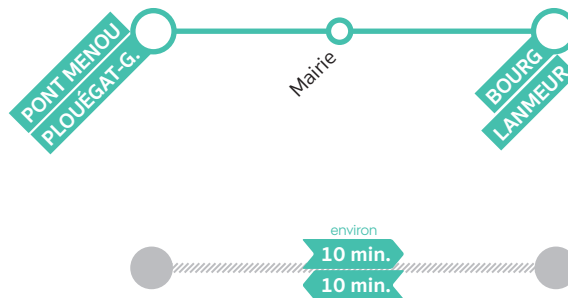

HORAIRES été ☀️

Du 08/07/23
au 03/09/23 inclus

Du lundi au samedi

PLOUÉGAT-GUERRAND	Pont Menou	08:35	10:00	13:10	16:25	
PLOUÉGAT-GUERRAND	Mairie	08:39	10:04	13:14	16:29	
LANMEUR	Bourg	08:46	10:11	13:21	16:36	

LANMEUR	Bourg	15:05	18:15	
PLOUÉGAT-GUERRAND	Mairie	15:12	18:22	
PLOUÉGAT-GUERRAND	Pont Menou	15:16	18:26	

HORAIRES hiver ☁️

Du 04/09/23
au 05/07/24 inclus

Du lundi au samedi

PLOUÉGAT-GUERRAND	Pont Menou	08:35	10:00	13:10	16:25	
PLOUÉGAT-GUERRAND	Mairie	08:39	10:04	13:14	16:29	
LANMEUR	Bourg	08:46	10:11	13:21	16:36	

LANMEUR	Bourg	12:53	18:15	
PLOUÉGAT-GUERRAND	Mairie	13:00	18:22	
PLOUÉGAT-GUERRAND	Pont Menou	13:04	18:26