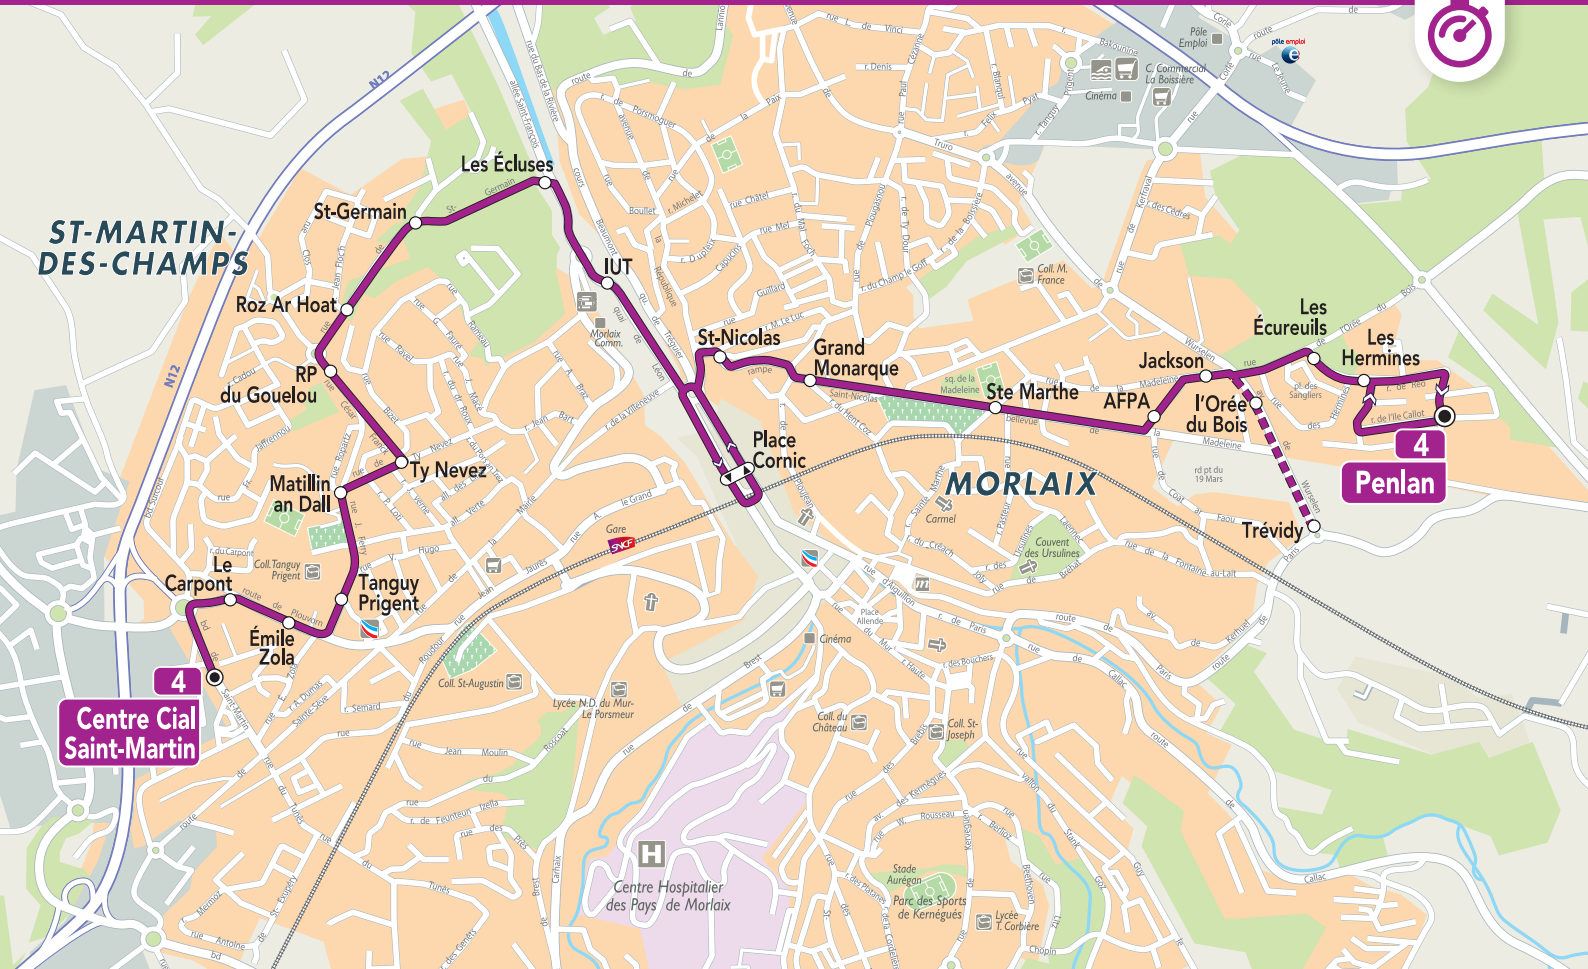

ST-MARTIN-
DES-CHAMPS

MORLAIX

4
Centre Cial
Saint-Martin

4
Penlan