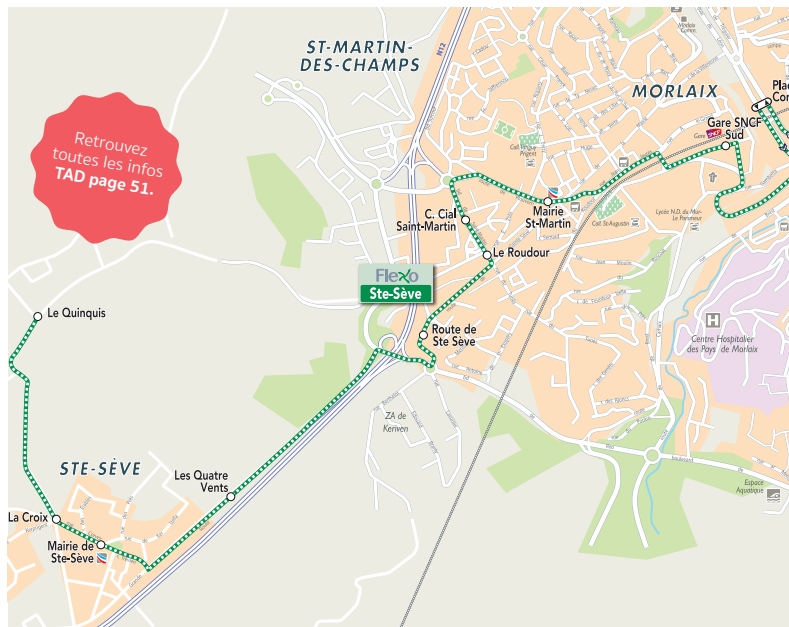

Du lundi au samedi

Départ en TAD (transport à la demande; infos page 51). Réservation au 02 98 88 82 82.

SAINTE-SÈVE	Le Quinquis	08:40	10:35	13:40	15:35
SAINTE-SÈVE	La Croix	08:42	10:37	13:42	15:37
SAINTE-SÈVE	Mairie	08:43	10:38	13:43	15:38
SAINTE-SÈVE	Les Quatre Vents	08:44	10:39	13:44	15:39
ST-MARTIN DES C.	Route de Sainte-Sève	08:46	10:41	13:46	15:41
ST-MARTIN DES C.	Le Roudour	08:47	10:42	13:47	15:42
ST-MARTIN DES C.	C Cial St-Martin	08:48	10:43	13:48	15:43
ST-MARTIN DES C.	Mairie	08:50	10:45	13:50	15:45
MORLAIX	Gare SNCF	08:55	10:50	13:55	15:50
MORLAIX	Place Cornic	09:00	10:55	14:00	15:55

MORLAIX	Place Cornic	10:15	12:15	15:15	18:10
MORLAIX	Gare SNCF	10:20	12:20	15:20	18:15
ST-MARTIN DES C.	Mairie	10:25	12:25	15:25	18:20
ST-MARTIN DES C.	C Cial St-Martin	10:27	12:27	15:27	18:22
ST-MARTIN DES C.	Le Roudour	10:28	12:28	15:28	18:23
ST-MARTIN DES C.	Route de Sainte-Sève	10:29	12:29	15:29	18:24
SAINTE-SÈVE	Les Quatre Vents	10:31	12:31	15:31	18:26
SAINTE-SÈVE	Mairie	10:32	12:32	15:32	18:27
SAINTE-SÈVE	La Croix	10:33	12:33	15:33	18:28
SAINTE-SÈVE	Le Quinquis	10:35	12:35	15:35	18:30

Ne circule pas les dimanches et jours fériés.