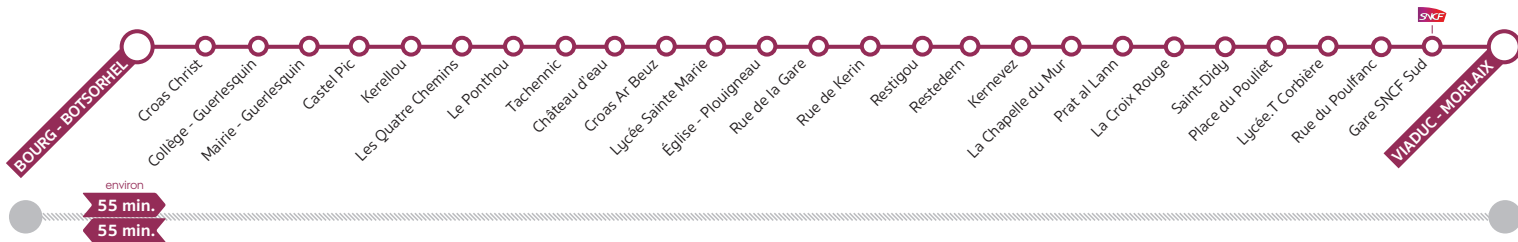

Retrouvez
les horaires
de la LIGNE

36

sur
www.breizhgo.bzh

LIGNE 40

BOTSORHEL • GUERLESQUIN • PLOUIGNEAU • MORLAIX

Jusque
6
ALLERS
RETOURS
par jour

Du lundi au samedi

MORLAIX	Viaduc	11:55	17:45
MORLAIX	Gare SNCF Sud	12:00	17:50
MORLAIX	Place du Pouliet	12:13	18:03
PLOUIGNEAU	Saint Didy	12:18	18:08
PLOUIGNEAU	Croix Rouge	12:20	18:10
PLOUIGNEAU	Prat al Lann	12:21	18:11
PLOUIGNEAU	La Chapelle du Mur	12:22	18:12
PLOUIGNEAU	Kernevez	12:23	18:13
PLOUIGNEAU	Restedern	12:24	18:14
PLOUIGNEAU	Restigou	12:25	18:15
PLOUIGNEAU	Rue de Kerin	12:28	18:18
PLOUIGNEAU	Rue de la Gare	12:29	18:19
PLOUIGNEAU	Eglise	12:30	18:20
PLOUIGNEAU	Croas Ar Beuz	12:32	18:22
PLOUIGNEAU	Château d'eau	12:33	18:23
PLOUIGNEAU	Tachennic	12:34	18:24
PLOUIGNEAU	Le Ponthou	12:40	18:30
PLOUÉGAT-MOYSAN	Les Quatre Chemins	12:43	18:33
GUERLESQUIN	Kerellou	12:45	18:35
GUERLESQUIN	Castel Pic	12:47	18:37
GUERLESQUIN	Mairie	12:50	18:40
BOTSORHEL	Croas Christ	12:54	18:44
BOTSORHEL	Bourg	13:00	18:50