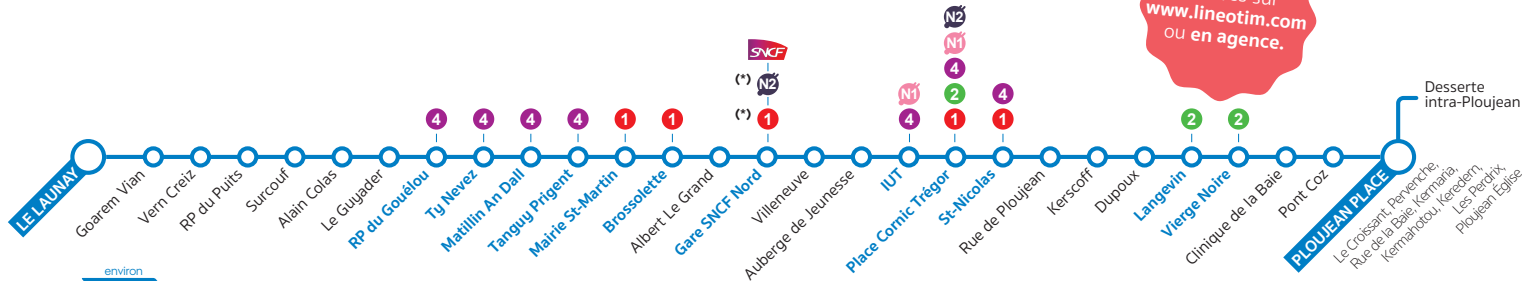

3 LE LAUNAY ↔ PLOUJEAN PLACE • Toutes périodes (zone B)

Du 08/07/23
au 05/07/24 inclus

Tous les horaires sur
www.lineotim.com
ou en agence.

(*) Gare SNCF Sud

Du lundi au samedi

		SCOL													VACS					
		7:13	7:49	8:19	9:02	10:17	11:37	12:07	12:57	13:37	14:07	15:15	15:37	15:42	16:45	17:31	17:56	18:49	19:24	
ST-MARTIN DES C.	Le Launay	-	-	-	8:55	10:10	11:30	12:00	12:50	13:30	14:00	15:08	15:30	15:35	-	16:38	17:24	17:49	18:42	19:17
ST-MARTIN DES C.	RP du Puits	7:13	-	-	8:59	10:14	11:34	12:04	12:54	13:34	14:04	15:12	15:34	15:39	-	16:42	17:28	17:53	18:46	19:21
ST-MARTIN DES C.	RP du Gouélou	7:16	7:49	8:19	9:02	10:17	11:37	12:07	12:57	13:37	14:07	15:15	15:37	15:42	-	16:45	17:31	17:56	18:49	19:24
ST-MARTIN DES C.	Tanguy Prigent	7:18	7:51	8:21	9:04	10:19	11:39	12:09	12:59	13:39	14:09	15:17	15:39	15:44	-	16:47	17:33	17:58	18:51	19:26
ST-MARTIN DES C.	Mairie St-Martin	7:19	7:52	8:22	9:05	10:20	11:40	12:10	13:00	13:40	14:10	15:18	15:40	15:45	-	16:48	17:34	17:59	18:52	19:27
MORLAIX	Gare SNCF Nord	7:22	7:55	8:25	9:08	10:23	11:43	12:13	13:03	13:43	14:13	15:21	15:43	15:48	-	16:51	17:37	18:02	18:55	19:30
MORLAIX	IUT	7:26	7:59	8:29	9:12	10:27	11:47	12:17	13:07	13:47	14:17	15:25	15:50	15:52	-	16:55	17:41	18:06	18:59	19:34
MORLAIX	Place Cornic Trégor	7:32	8:02	8:35	9:15	10:30	11:50	12:20	13:10	13:50	14:20	15:28	15:58	15:58	16:28	17:01	17:47	18:12	19:02	19:37
MORLAIX	Rue de Ploujean	7:34	8:04	8:37	9:17	10:32	11:52	12:22	13:12	13:52	14:22	15:30	16:00	16:00	16:30	17:03	17:49	18:14	19:04	19:39
MORLAIX	Vierge Noire	7:37	8:07	8:40	9:20	10:35	11:55	12:25	13:15	13:55	14:25	15:33	16:03	16:03	16:33	17:06	17:52	18:17	19:07	19:42
MORLAIX	Ploujean Place	7:41	8:11	8:44	9:24	10:39	11:59	12:29	13:19	13:59	14:29	15:37	16:07	16:07	16:37	17:10	17:56	18:21	19:11	19:46