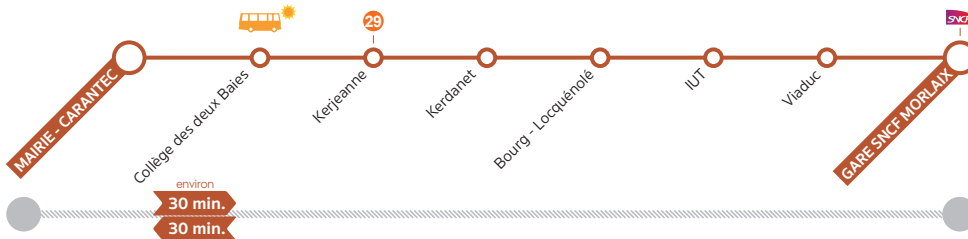

LIGNE **28**

CARANTEC • LOCQUÉNOLE • MORLAIX

Jusque
8
ALLERS
RETOURS
par jour

Ligne de plage
Bus estival Carantec P35.

 **Correspondance gratuite avec le bus estival du 08 juillet au 31 août inclus.**

29 **Correspondance à Kerjeanne avec la ligne BreizhGo 29 Morlaix - Roscoff**

		LàS	LàD	LàD	LàD	LàD	LàD	LàD	LàD
CARANTEC	Mairie (*)	08:30 (*)	10:00 (*)	-	-	-	-	-	18:15
CARANTEC	Collège des deux Baies	08:35	10:05	11:45	13:35	14:45	15:55	17:05	18:25
CARANTEC	Kerjeanne	08:38	-	-	-	-	-	-	-
CARANTEC	Kerdanet	08:40	10:08	11:48	13:38	14:48	15:58	17:08	18:28
LOCQUÉNOLÉ	Bourg	08:46	10:14	11:54	13:44	14:54	16:04	17:14	18:34
MORLAIX	IUT	08:55	10:23	12:03	13:53	15:03	16:13	17:23	18:43
MORLAIX	Viaduc	08:57	10:25	12:05	13:55	15:05	16:15	17:25	18:45
MORLAIX	Gare SNCF	09:07	10:35	12:15	14:05	15:15	16:25	17:35	18:55