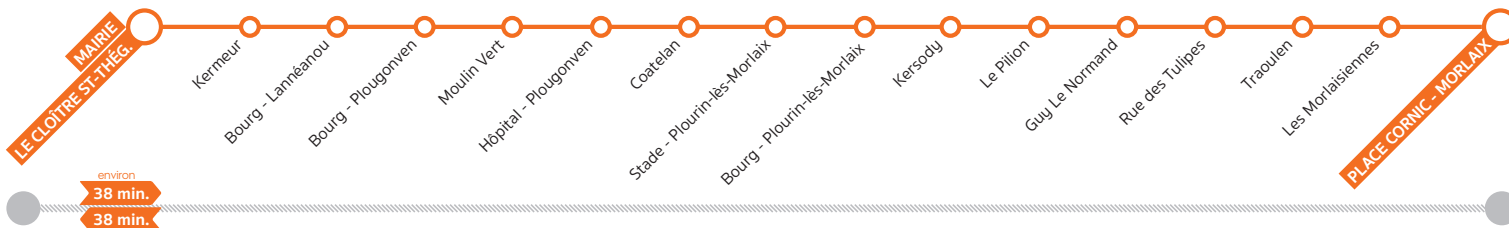

Sauf le 15 août, Foire aux puces.

LIGNE 36+ LE CLOÏTRE ST-THÉGONNEC ↻ MORLAIX

Du 08/07/23
au 05/07/24 inclus

3
ALLERS
RETOURS
par jour

Du lundi au samedi

LE CLOÛTRE ST-THÉG.	Mairie	09:02	13:22	16:15
PLOUGONVEN	Kermeur	09:08	13:28	16:21
LANNÉANO	Bourg	09:14	13:34	16:27
PLOUGONVEN	Bourg	09:19	13:39	16:32
PLOUGONVEN	Moulin Vert	09:20	13:40	16:33
PLOUGONVEN	Hôpital	09:22	13:42	16:35
PLOUGONVEN	Coatelan	09:25	13:45	16:38
PLOURIN-LÈS-MORLAIX	Stade	09:27	13:47	16:40
PLOURIN-LÈS-MORLAIX	Bourg	09:28	13:48	16:41
PLOURIN-LÈS-MORLAIX	Kersody	09:29	13:49	16:42
PLOURIN-LÈS-MORLAIX	Le Pilion	09:32	13:52	16:45
PLOURIN-LÈS-MORLAIX	Guy Le Normand	09:34	13:54	16:47
MORLAIX	Rue des Tulipes	09:35	13:55	16:48
MORLAIX	Traoulen	09:36	13:56	16:49
MORLAIX	Les Morlaisiennes	09:37	13:57	16:50
MORLAIX	Place Cornic	09:40	14:00	16:53