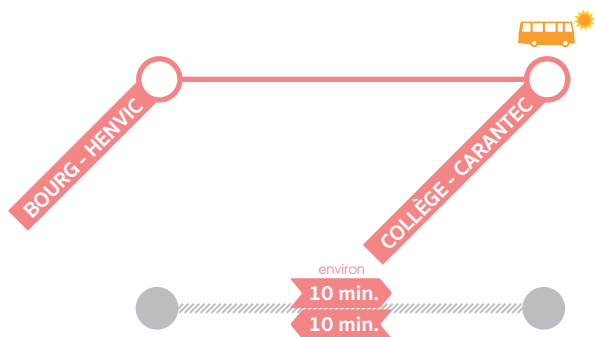

		LàS	LàD	LàD	LàD	LàD	LàD	LàD	LàD	V
MORLAIX	Gare SNCF	07:50	09:20	11:10	13:00	14:10	15:20	16:30	17:35	20:15
MORLAIX	Viaduc	08:00	09:30	11:20	13:10	14:20	15:30	16:40	17:45	20:25
MORLAIX	IUT	08:02	09:32	11:22	13:12	14:22	15:32	16:42	17:47	20:27
LOCQUÉNOLÉ	Bourg	08:11	09:41	11:31	13:21	14:31	15:41	16:51	17:56	20:36
CARANTEC	Kerdanet	08:17	09:47	11:37	13:27	14:37	15:47	16:57	18:02	20:42
CARANTEC	Kerjeanne	08:19	-	-	-	-	-	-	-	-
CARANTEC	Collège des deux Baies	08:22	09:51	11:41	13:31	14:41	15:51	17:01	18:06	20:46
CARANTEC	Mairie (*)	08:26 (*)	09:55 (*)	-	-	-	-	-	18:10	20:50

(*) Pas d'arrêt à Carantec Mairie le jeudi (jour de marché). Arrêt reporté au Collège des deux Baies.

LàS Lundi à Samedi. **LàD** Lundi à Dimanche. **V** Vendredi uniquement.

Ligne de plage

Bus
estival
Carantec
P35.