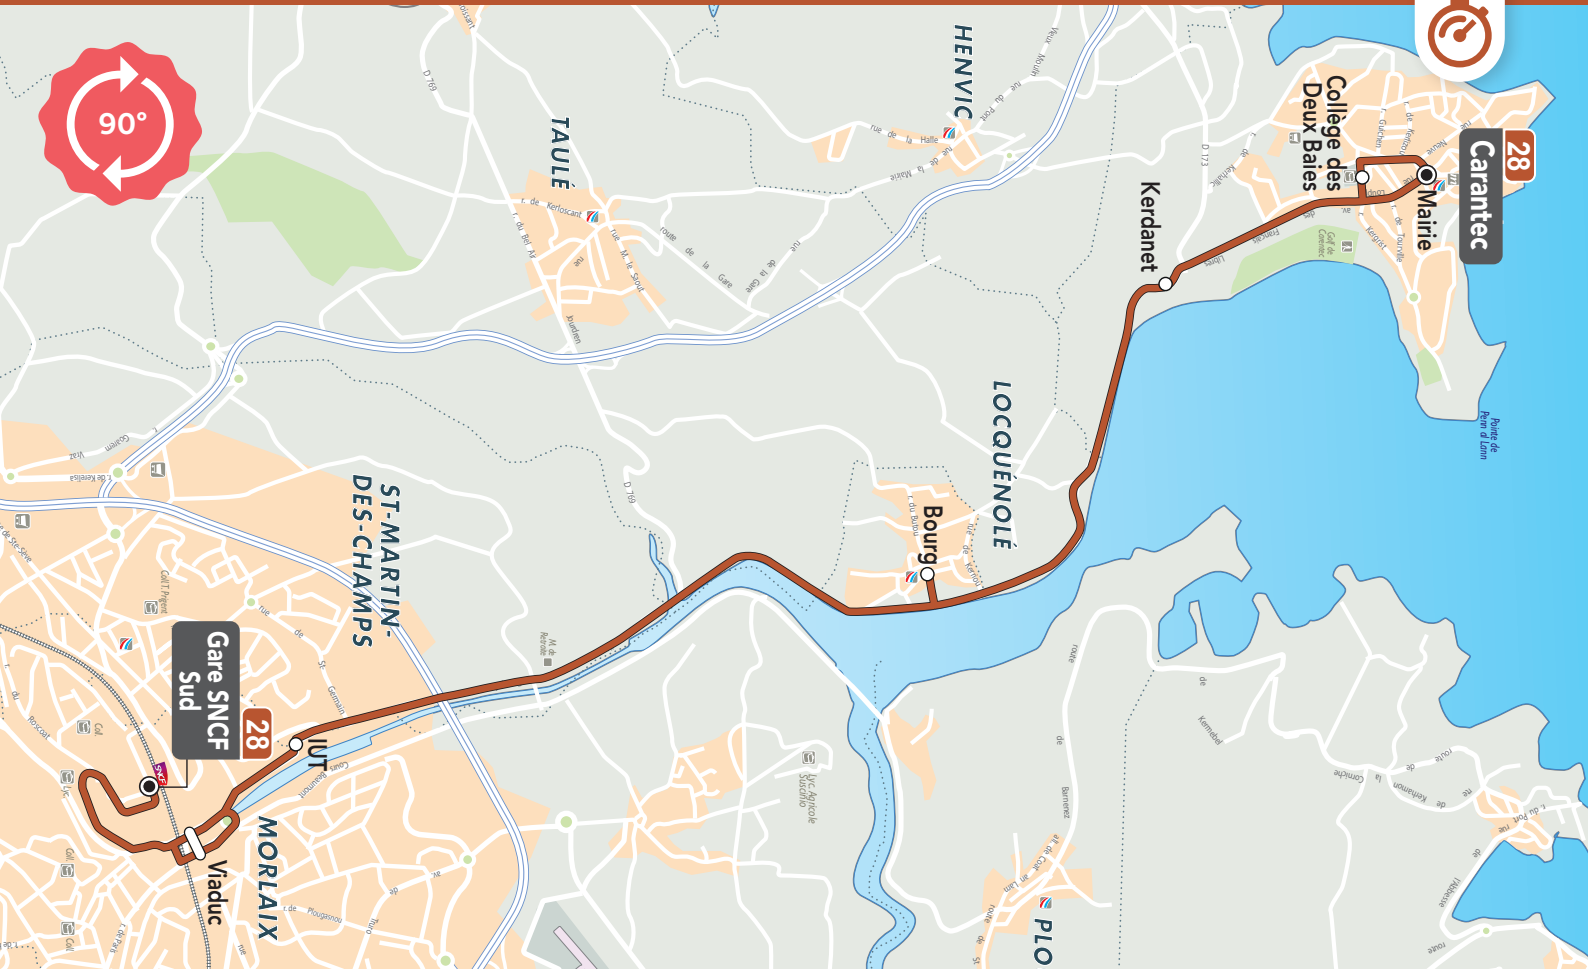

LIGNE **28**

CARANTEC • LOCQUÉNOLE • MORLAIX

Jusque
8
ALLERS
RETOURS
par jour

Ligne de plage
Bus estival Carantec P35.

 **Correspondance gratuite avec le bus estival du 08 juillet au 31 août inclus.**

29 **Correspondance à Kerjeanne avec la ligne BreizhGo 29 Morlaix - Roscoff**