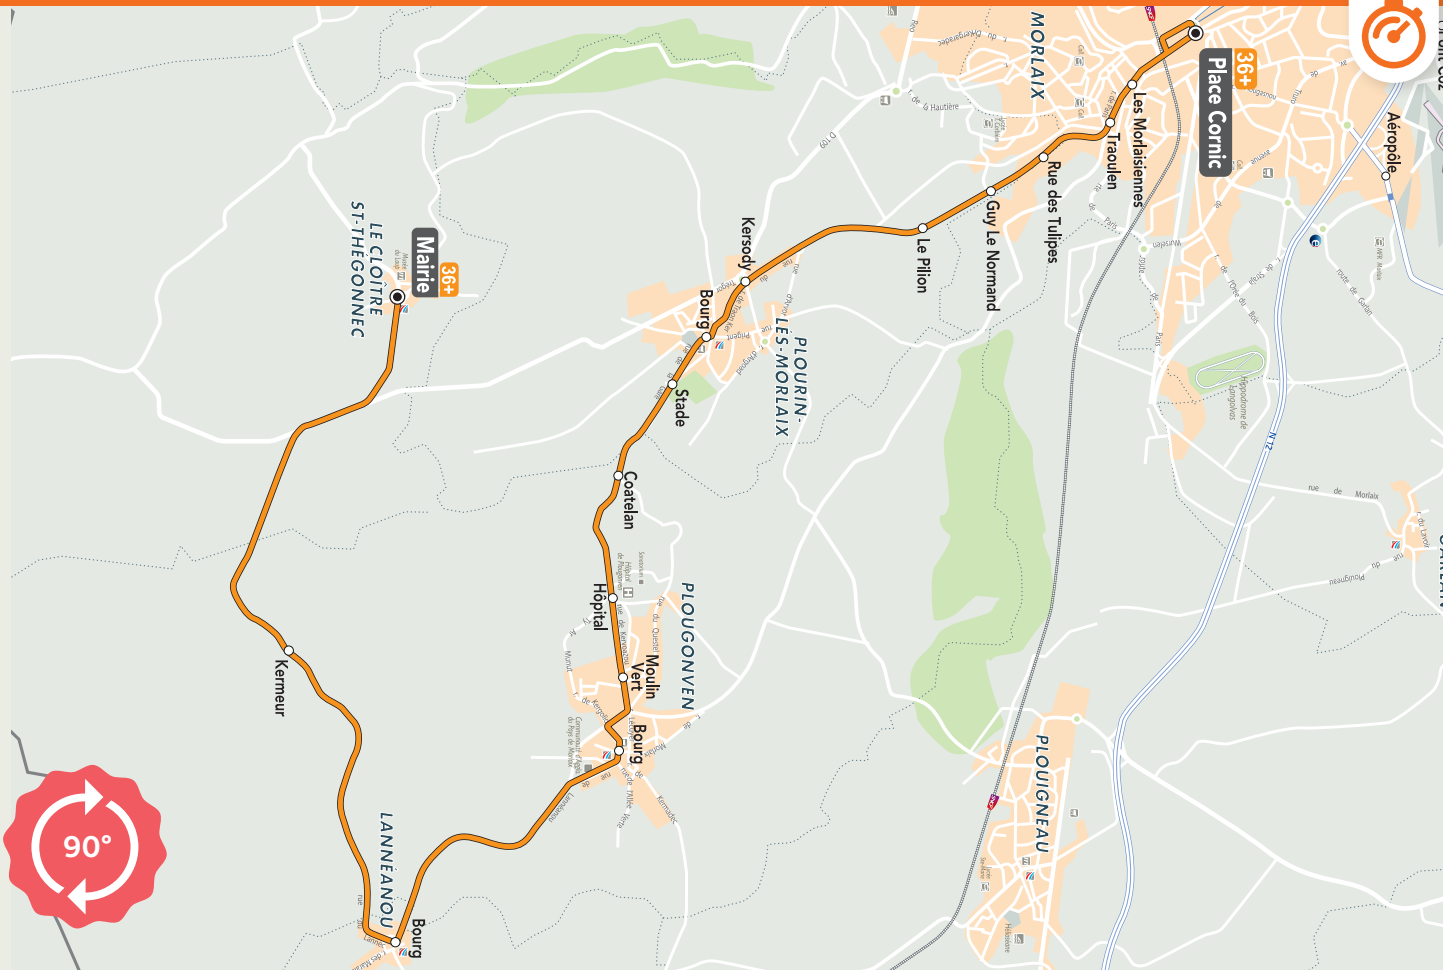

Sauf le 15 août, Foire aux puces.

LIGNE 36+ LE CLOÏTRE ST-THÉGONNEC ↻ MORLAIX

Du 08/07/23
au 05/07/24 inclus

3
ALLERS
RETOURS
par jour

Du lundi au samedi

LE CLOÛTRE ST-THÉG.	Mairie	09:02	13:22	16:15
PLOUGONVEN	Kermeur	09:08	13:28	16:21
LANNÉANO	Bourg	09:14	13:34	16:27
PLOUGONVEN	Bourg	09:19	13:39	16:32
PLOUGONVEN	Moulin Vert	09:20	13:40	16:33
PLOUGONVEN	Hôpital	09:22	13:42	16:35
PLOUGONVEN	Coatelan	09:25	13:45	16:38
PLOURIN-LÈS-MORLAIX	Stade	09:27	13:47	16:40
PLOURIN-LÈS-MORLAIX	Bourg	09:28	13:48	16:41
PLOURIN-LÈS-MORLAIX	Kersody	09:29	13:49	16:42
PLOURIN-LÈS-MORLAIX	Le Pilion	09:32	13:52	16:45
PLOURIN-LÈS-MORLAIX	Guy Le Normand	09:34	13:54	16:47
MORLAIX	Rue des Tulipes	09:35	13:55	16:48
MORLAIX	Traoulen	09:36	13:56	16:49
MORLAIX	Les Morlaisiennes	09:37	13:57	16:50
MORLAIX	Place Cornic	09:40	14:00	16:53