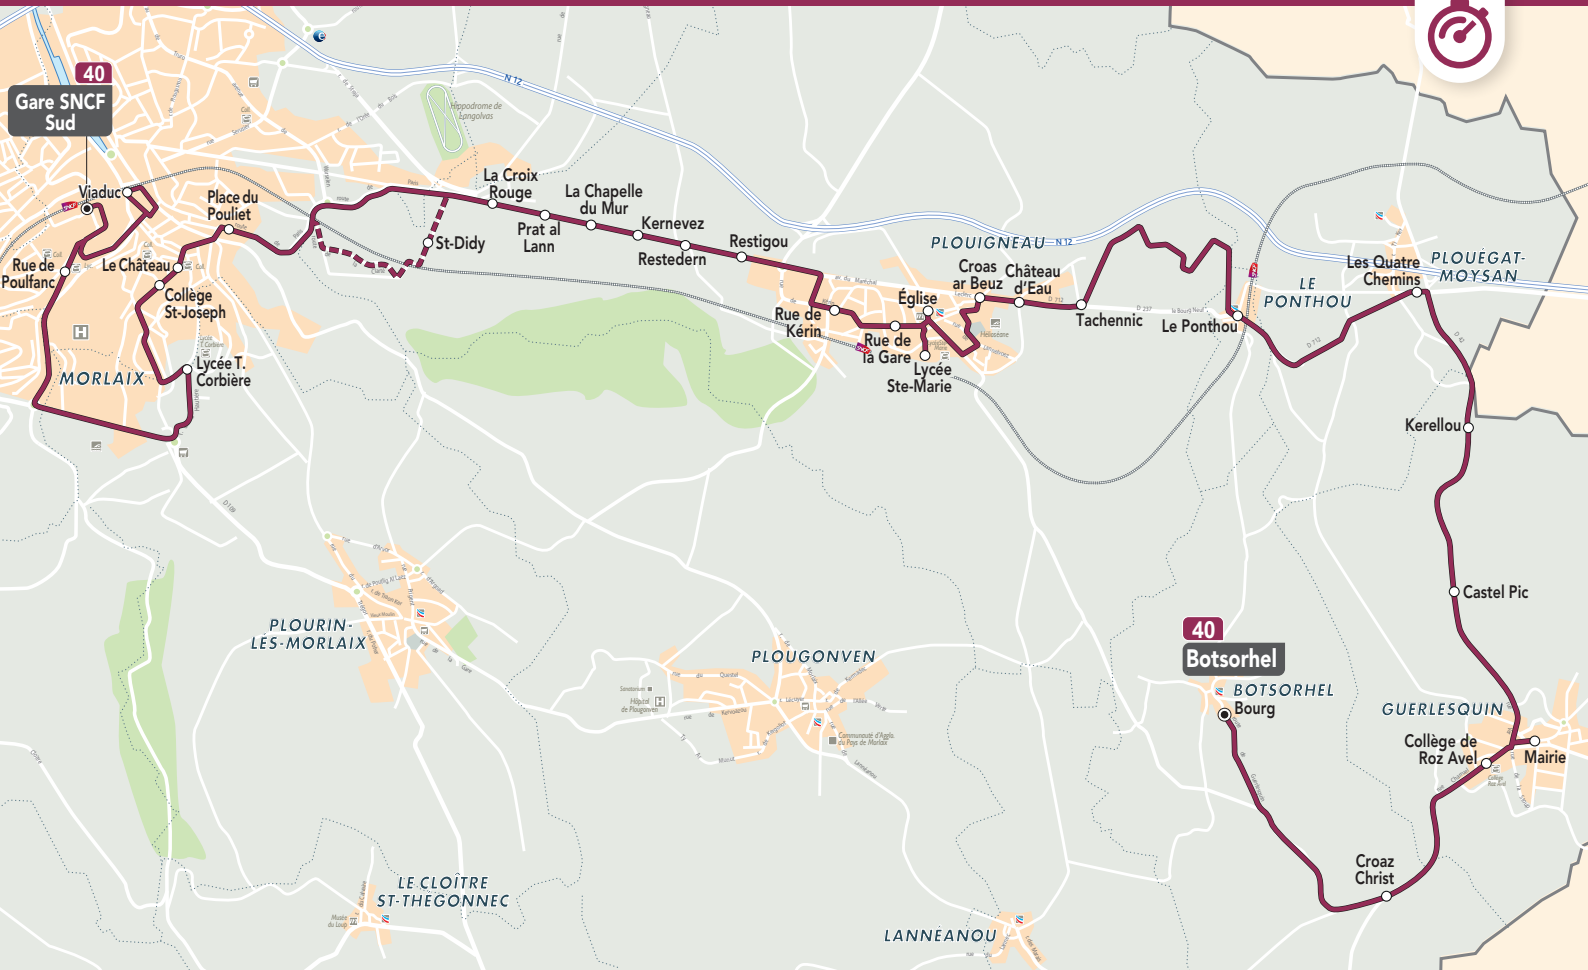

Retrouvez
les horaires
de la LIGNE

36

sur
www.breizhgo.bzh

LIGNE 40

BOTSORHEL • GUERLESQUIN • PLOUIGNEAU • MORLAIX

Jusque
6
ALLERS
RETOURS
par jour

Du lundi au samedi

MORLAIX	Viaduc	11:55	17:45
MORLAIX	Gare SNCF Sud	12:00	17:50
MORLAIX	Place du Pouliet	12:13	18:03
PLOUIGNEAU	Saint Didy	12:18	18:08
PLOUIGNEAU	Croix Rouge	12:20	18:10
PLOUIGNEAU	Prat al Lann	12:21	18:11
PLOUIGNEAU	La Chapelle du Mur	12:22	18:12
PLOUIGNEAU	Kernevez	12:23	18:13
PLOUIGNEAU	Restedern	12:24	18:14
PLOUIGNEAU	Restigou	12:25	18:15
PLOUIGNEAU	Rue de Kerin	12:28	18:18
PLOUIGNEAU	Rue de la Gare	12:29	18:19
PLOUIGNEAU	Eglise	12:30	18:20
PLOUIGNEAU	Croas Ar Beuz	12:32	18:22
PLOUIGNEAU	Château d'eau	12:33	18:23
PLOUIGNEAU	Tachennic	12:34	18:24
PLOUIGNEAU	Le Ponthou	12:40	18:30
PLOUÉGAT-MOYSAN	Les Quatre Chemins	12:43	18:33
GUERLESQUIN	Kerellou	12:45	18:35
GUERLESQUIN	Castel Pic	12:47	18:37
GUERLESQUIN	Mairie	12:50	18:40
BOTSORHEL	Croas Christ	12:54	18:44
BOTSORHEL	Bourg	13:00	18:50