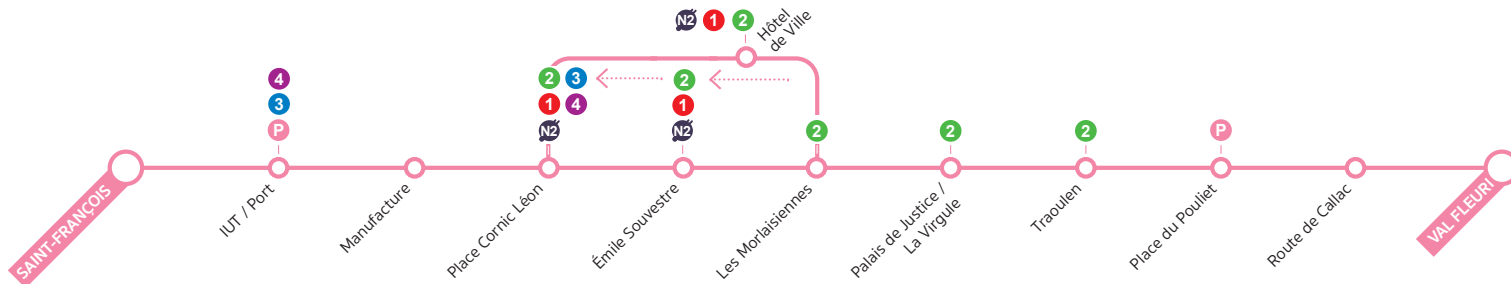

Les plages

Carantec	28
Locquirec	30
Plougasnou	20
Saint-Jean-du-Doigt	20

Transport

Gare SNCF /	N2 1 3 20 28
Pôle d'Échanges Multimodal	30 40 70
Aéroport	2

Les commerces

C Cial La Boissière	1 2
C Cial Saint-Martin	1 4
C Cial Saint-Fiacre	2
Zone du Launay - boutiques	3
Zone de Keriven	1
Centre-ville de Morlaix	N1 N2 1 2 3 4 20 28 30 36+ 40 70

Du lundi au samedi

ST-MARTIN DES C.	Saint-François	7:40	-	-	-	9:43	-	11:28	-	-	-	-	13:52	-	-	15:47	-	-	17:10	-	18:04	-	-	-	
MORLAIX	IUT / Port	7:44	8:09	8:36	9:01	9:47	11:02	11:32	11:57	12:19	12:44	13:22	13:56	14:18	-	15:51	16:17	16:39	17:14	17:35	18:08	18:32	18:54	19:16	
MORLAIX	Manufacture	7:45	8:10	8:37	9:02	9:48	11:03	11:33	11:58	12:20	12:45	13:23	13:57	14:19	-	15:52	16:18	16:40	17:15	17:36	18:09	18:33	18:55	19:17	
MORLAIX	Place Cornic Léon	7:47	8:12	8:39	9:04	9:50	11:05	11:35	12:00	12:22	12:47	13:25	13:59	14:21	15:20	15:54	16:20	16:42	17:17	17:38	18:11	18:35	18:57	19:19	
MORLAIX	Émile Souvestre	7:48	8:13	8:40	9:05	9:51	11:06	11:36	12:01	12:23	12:48	13:26	14:00	14:22	15:21	15:55	16:21	16:43	17:18	17:39	18:12	18:36	18:58	19:20	
MORLAIX	Les Morlaisiennes	7:49	8:14	8:41	9:06	9:52	11:07	11:37	12:02	12:24	12:49	13:27	14:01	14:23	15:22	15:56	16:22	16:44	17:19	17:40	18:13	18:37	18:59	19:21	
MORLAIX	P. de Justice / La Virgule	7:50	8:15	8:42	9:07	9:53	11:08	11:38	12:03	12:25	12:50	13:28	14:02	14:24	15:23	15:57	16:23	16:45	17:20	17:41	18:14	18:38	19:00	19:22	
MORLAIX	Traoulen	7:51	8:16	8:43	9:08	9:54	11:09	11:39	12:04	12:26	12:51	13:29	14:03	14:25	15:24	15:58	16:24	16:46	17:21	17:42	18:15	18:39	19:01	19:23	
MORLAIX	Place du Pouliet	7:53	8:18	8:45	9:10	9:56	11:11	11:41	12:06	12:28	12:53	13:31	14:05	14:27	15:26	16:00	16:26	16:48	17:23	17:44	18:17	18:41	19:03	19:25	
MORLAIX	Route de Callac	-	8:20	8:47	-	9:58	-	11:43	-	12:30	12:55	13:33	-	14:29	15:28	16:02	-	16:50	-	17:46	-	-	-	-	
MORLAIX	Val Fleuri	-	8:21	8:48	-	9:59	-	11:44	-	12:31	12:56	13:34	-	14:30	15:29	16:03	-	16:51	-	17:47	-	-	-	-	