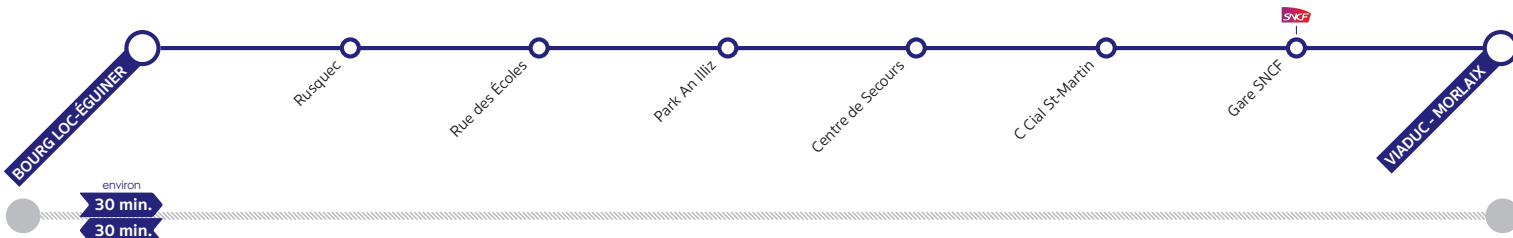

PÉRIODE SCOLAIRE

		S	LaV	Me & S
SAINT-THÉGONNEC LOC-ÉGUINER	Bourg Loc-Éguiner	08:15	09:30	13:10
SAINT-THÉGONNEC LOC-ÉGUINER	Rusquec	08:18	09:33	13:13
SAINT-THÉGONNEC LOC-ÉGUINER	Rue des Écoles	08:25	09:40	13:20
SAINT-THÉGONNEC LOC-ÉGUINER	Park an Illiz	08:28	09:43	13:23
SAINT-THÉGONNEC LOC-ÉGUINER	Centre de Secours	08:30	09:45	13:25
ST-MARTIN DES CHAMPS	C Cial St-Martin	08:37	09:52	13:32
MORLAIX	Gare SNCF	08:40	09:55	13:35
PLOURIN-LÈS-MORLAIX	Lycée T. Corbière	-	-	13:40
MORLAIX	Viaduc	08:45	10:00	13:45

VACANCES SCOLAIRES Du lundi au samedi

SAINT-THÉGONNEC LOC-ÉGUINER	Bourg Loc-Éguiner	08:15	13:10
SAINT-THÉGONNEC LOC-ÉGUINER	Rusquec	08:18	13:13
SAINT-THÉGONNEC LOC-ÉGUINER	Rue des Écoles	08:25	13:20
SAINT-THÉGONNEC LOC-ÉGUINER	Park an Illiz	08:28	13:23
SAINT-THÉGONNEC LOC-ÉGUINER	Centre de Secours	08:30	13:25
ST-MARTIN DES CHAMPS	C Cial St-Martin	08:37	13:32
MORLAIX	Gare SNCF	08:40	13:35
PLOURIN-LÈS-MORLAIX	Lycée T. Corbière	-	13:40
MORLAIX	Viaduc	08:45	13:45

PÉRIODE SCOLAIRE

		LaS	LaV	LaS
MORLAIX	Viaduc	12:00	15:40	17:30
MORLAIX	Gare SNCF	12:05	15:45	17:35
ST-MARTIN DES CHAMPS	C Cial St-Martin	12:08	15:50	17:38
SAINT-THÉGONNEC LOC-ÉGUINER	Centre de Secours	12:15	16:05	17:45
SAINT-THÉGONNEC LOC-ÉGUINER	Park an Illiz	12:17	16:07	17:47
SAINT-THÉGONNEC LOC-ÉGUINER	Rue des Écoles	12:20	16:10	17:50
SAINT-THÉGONNEC LOC-ÉGUINER	Rusquec	12:27	16:17	17:57
SAINT-THÉGONNEC LOC-ÉGUINER	Bourg Loc-Éguiner	12:30	16:20	18:00

VACANCES SCOLAIRES Du lundi au samedi

MORLAIX	Viaduc	12:00	17:30
MORLAIX	Gare SNCF	12:05	17:35
ST-MARTIN DES CHAMPS	C Cial St-Martin	12:08	17:38
SAINT-THÉGONNEC LOC-ÉGUINER	Centre de Secours	12:15	17:45
SAINT-THÉGONNEC LOC-ÉGUINER	Park an Illiz	12:17	17:47
SAINT-THÉGONNEC LOC-ÉGUINER	Rue des Écoles	12:20	17:50
SAINT-THÉGONNEC LOC-ÉGUINER	Rusquec	12:27	17:57
SAINT-THÉGONNEC LOC-ÉGUINER	Bourg Loc-Éguiner	12:30	18:00

S Samedi uniquement. **LaS** Lundi à Samedi. **Me & S** Mercredi et Samedi uniquement. **LaV** Lundi à Vendredi.

Départ en TAD (transport à la demande; infos page 51). Réservation au 02 98 88 82 82. Ne circule pas les dimanches et jours fériés.