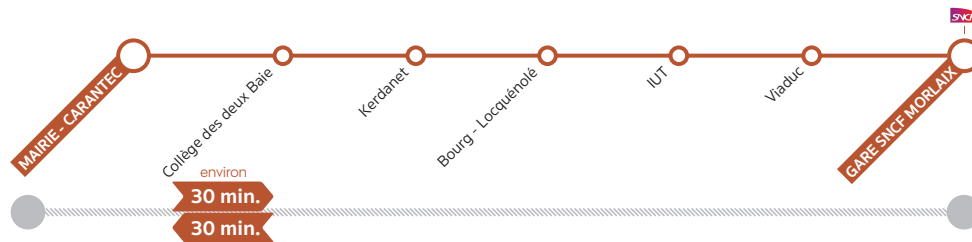

L à S	L à S	L à S	L à S	L à S	L à S
CARANTEC	Mairie (*)	07:15	08:20	11:35	13:20	16:35	17:50
CARANTEC	Collège des deux Baies	07:20	08:25	11:40	13:25	16:40	17:55
CARANTEC	Kerdanet	07:23	08:28	11:43	13:28	16:43	17:58
LOCQUENOLE	Bourg	07:29	08:34	11:49	13:34	16:49	18:04
MORLAIX	IUT	07:38	08:43	11:58	13:43	16:58	18:13
MORLAIX	Viaduc	07:40	08:45	12:00	13:45	17:00	18:15
MORLAIX	Gare SNCF	07:45	08:50	12:05	13:50	17:05	18:20

	D & F	D & F	D & F
	09:05	11:35	17:05
	09:10	11:40	17:10
	09:13	11:43	17:13
	09:19	11:49	17:19
	09:28	11:58	17:28
	09:30	12:00	17:30
	09:35	12:05	17:35

		L à S	L à S	L à S	L à S	L à S
MORLAIX	Gare SNCF	07:50	08:55	12:10	17:15	18:25
MORLAIX	Viaduc	07:55	09:00	12:15	17:20	18:30
MORLAIX	IUT	07:57	09:02	12:17	17:22	18:32
LOCQUENOLE	Bourg	08:06	09:11	12:26	17:31	18:41
CARANTEC	Kerdanet	08:12	09:17	12:32	17:37	18:47
CARANTEC	Mairie (*)	08:17	09:22	12:37	17:42	18:52
CARANTEC	Collège des deux Baies	08:25	-	-	17:55	-

	D & F	D & F	D & F
	09:40	13:10	18:15
	09:45	13:15	18:20
	09:47	13:17	18:22
	09:56	13:26	18:31
	10:02	13:32	18:37
	10:07	13:37	18:42
	-	-	-

(*) Pas d'arrêt à Carantec Mairie le jeudi (jour de marché). Arrêt reporté au Collège des deux Baies.