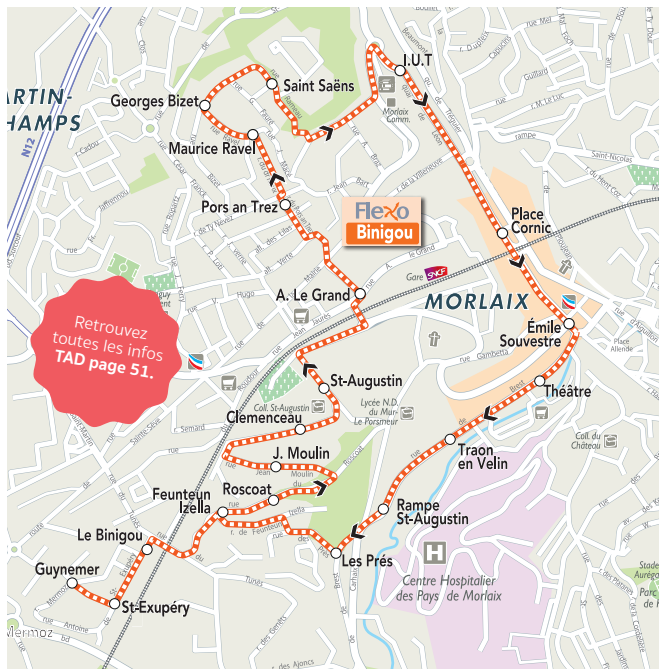

Du lundi au samedi

**Départ en TAD (transport à la demande; infos page 51).
Réservation au 02 98 88 82 82.**

MORLAIX	Place Cornic	08:40	09:50	11:50	13:40	14:40	16:30	17:30	18:40
MORLAIX	Émile Souvestre	08:42	09:52	11:52	13:42	14:42	16:32	17:32	18:42
MORLAIX	Théâtre	08:43	09:53	11:53	13:43	14:43	16:33	17:33	18:43
MORLAIX	Traon en Velin	08:43	09:53	11:53	13:43	14:43	16:33	17:33	18:43
MORLAIX	Rampe St-Augustin	08:43	09:53	11:53	13:43	14:43	16:33	17:33	18:43
ST-MARTIN DES C.	Les Prés	08:44	09:54	11:54	13:44	14:44	16:34	17:34	18:44
ST-MARTIN DES C.	Le Binigou	08:46	09:56	11:56	13:46	14:46	16:36	17:36	18:46
ST-MARTIN DES C.	Guynemer	08:47	09:57	11:57	13:47	14:47	16:37	17:37	18:47
ST-MARTIN DES C.	St-Exupéry	08:48	09:58	11:58	13:48	14:48	16:38	17:38	18:48
ST-MARTIN DES C.	Le Binigou	08:49	09:59	11:59	13:49	14:49	16:39	17:39	18:49
MORLAIX	Feunteun Izella	08:50	10:00	12:00	13:50	14:50	16:40	17:40	18:50
MORLAIX	Roscoat	08:50	10:00	12:00	13:50	14:50	16:40	17:40	18:50
MORLAIX	J. Moulin	08:50	10:00	12:00	13:50	14:50	16:40	17:40	18:50
MORLAIX	Clémenceau	08:51	10:01	12:01	13:51	14:51	16:41	17:41	18:51
MORLAIX	St-Augustin	08:51	10:01	12:01	13:51	14:51	16:41	17:41	18:51
ST-MARTIN DES C.	A. Le Grand	08:52	10:02	12:02	13:52	14:52	16:42	17:42	18:52
ST-MARTIN DES C.	Pors An Trez	08:55	10:03	12:03	13:53	14:53	16:43	17:43	18:53
ST-MARTIN DES C.	Maurice Ravel	08:56	10:04	12:04	13:54	14:54	16:44	17:44	18:54
ST-MARTIN DES C.	Georges Bizet	08:56	10:04	12:04	13:54	14:54	16:44	17:44	18:54
ST-MARTIN DES C.	St-Saëns	08:56	10:04	12:04	13:54	14:54	16:44	17:44	18:54
MORLAIX	IUT	08:58	10:06	12:06	13:56	14:56	16:46	17:46	18:56
MORLAIX	Place Cornic	09:03	10:11	12:11	14:01	15:01	16:51	17:51	19:01

SCOL Uniquement en période scolaire. Ne circule pas les dimanches et jours fériés.