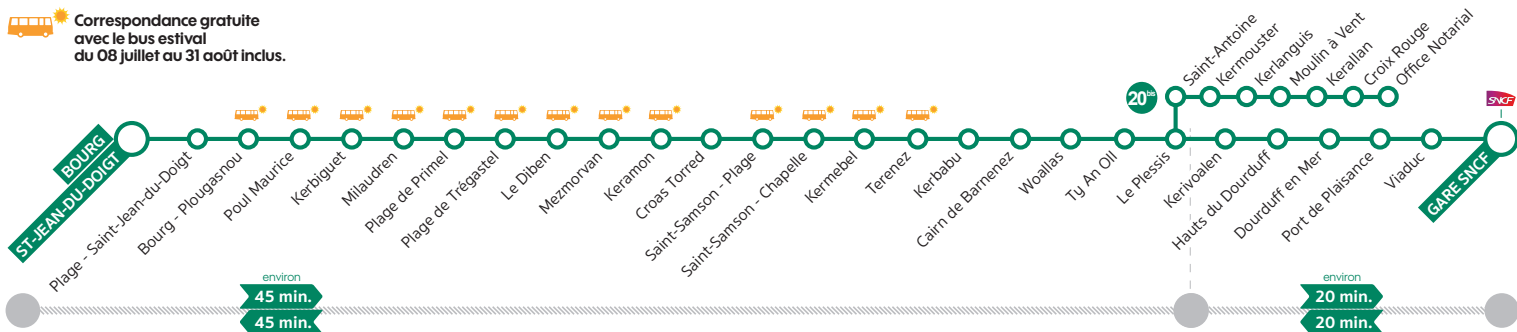

Correspondance gratuite avec le bus estival du 08 juillet au 31 août inclus.

		L à S	L à S	L à S	L à S	D & F	D & F
ST-JEAN-DU-DOIGT	Bourg	08:00	10:45	13:15	16:45	10:45	16:45
ST-JEAN-DU-DOIGT	Plage	08:01	10:46	13:16	16:46	10:46	16:46
PLOUGASNOU	Bourg	08:03	10:48	13:18	16:48	10:48	16:48
PLOUGASNOU	Poul Maurice	08:04	10:49	13:19	16:49	10:49	16:49
PLOUGASNOU	Kerbiguet	08:05	10:50	13:20	16:50	10:50	16:50
PLOUGASNOU	Milaudren	08:06	10:51	13:21	16:51	10:51	16:51
PLOUGASNOU	Plage de Prîmel	08:07	10:52	13:22	16:52	10:52	16:52
PLOUGASNOU	Plage de Trégastel	08:08	10:53	13:23	16:53	10:53	16:53
PLOUGASNOU	Le Diben	08:15	11:00	13:30	17:00	11:00	17:00
PLOUGASNOU	Mezmorvan	08:17	11:02	13:32	17:02	11:02	17:02
PLOUGASNOU	Keramon	08:18	11:03	13:33	17:03	11:03	17:03
PLOUGASNOU	Croas Torred	08:20	11:05	13:35	17:05	11:05	17:05
PLOUGASNOU	Saint-Samson - Plage	08:25	11:10	13:40	17:10	11:10	17:10
PLOUGASNOU	Saint-Samson - Chapelle	08:27	11:12	13:42	17:12	11:12	17:12
PLOUGASNOU	Kermebel	08:30	11:15	13:44	17:15	11:15	17:15
PLOUGASNOU	Terenez	08:33	11:18	13:47	17:18	11:18	17:18
PLOUGASNOU	Kerbabu	08:35	11:20	13:49	17:20	11:20	17:20
PLOUZEOC'H	Cairn de Barnenez	08:37	11:22	13:51	17:22	11:22	17:22
PLOUZEOC'H	Woallas	08:38	11:23	13:52	17:23	11:23	17:23
PLOUZEOC'H	Ty An Oll	08:39	11:24	13:53	17:24	11:24	17:24
PLOUZEOC'H	Le Plessis	08:40	11:25	13:55	17:25	11:25	17:25
PLOUZEOC'H	Kerivoalen	08:41	11:26	13:56	17:26	11:26	17:26
PLOUZEOC'H	Hauts du Dourduff	08:43	11:28	13:58	17:28	11:28	17:28
PLOUZEOC'H	Dourduff en Mer	08:44	11:29	13:58	17:29	11:29	17:29
MORLAIX	Port de Plaisance	08:53	11:38	14:08	17:38	11:38	17:38
MORLAIX	Viaduc	08:55	11:40	14:10	17:40	11:40	17:40
MORLAIX	Gare SNCF	09:00	11:45	14:15	17:45	11:45	17:45