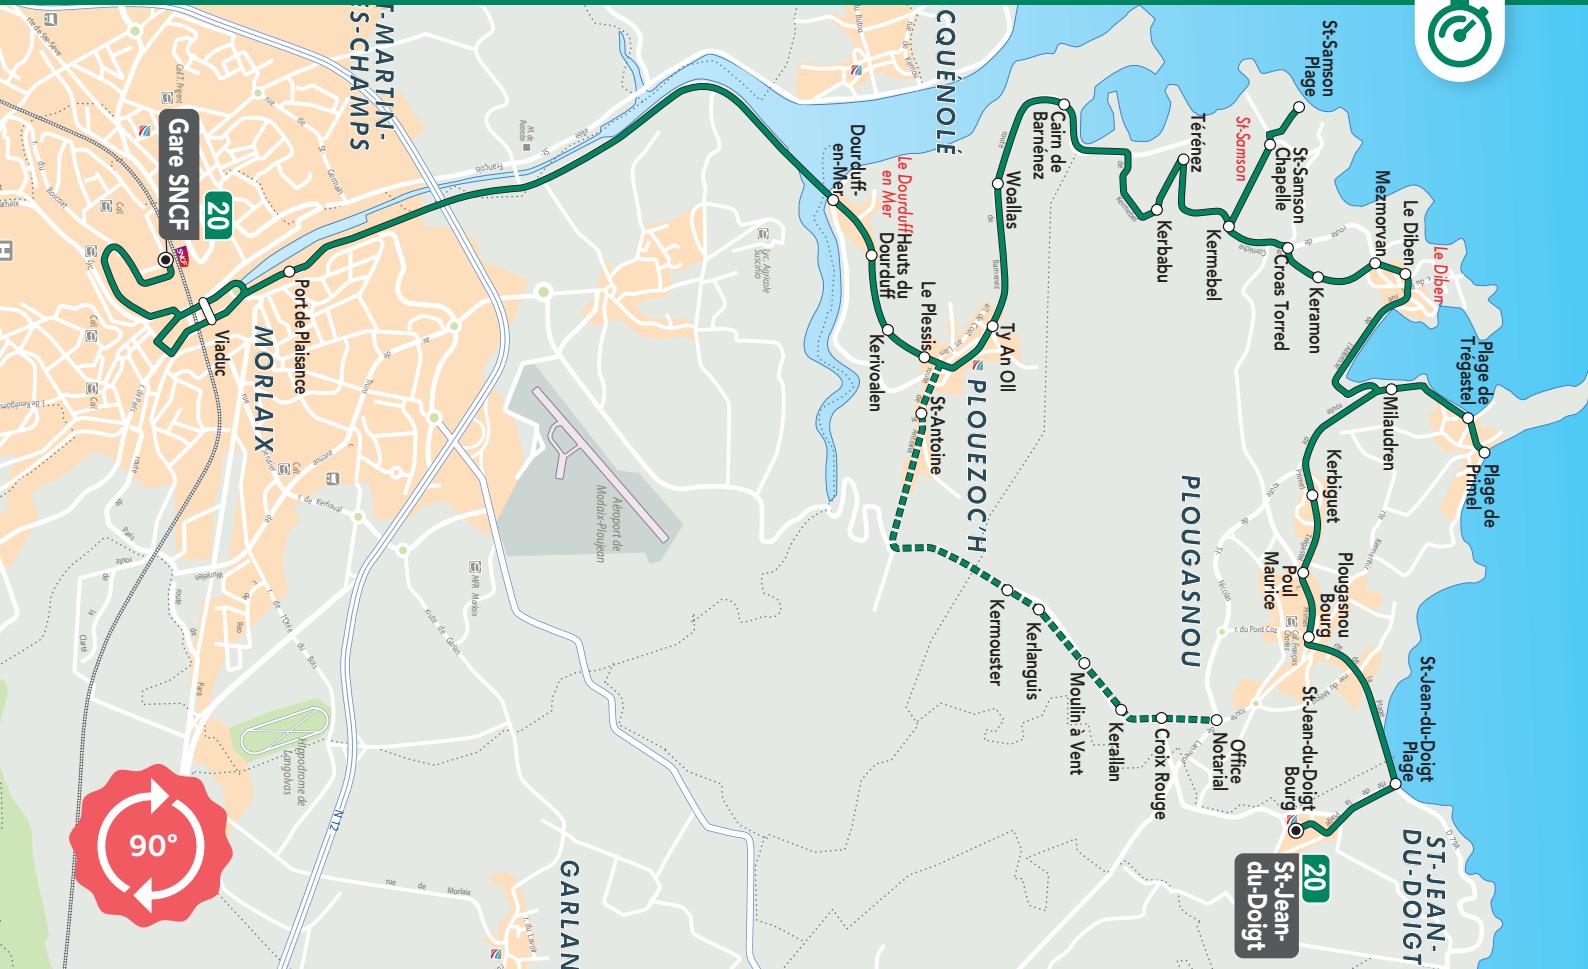

Correspondance gratuite avec le bus estival du 08 juillet au 31 août inclus.

		L à S	L à S	L à S	L à S	D & F	D & F
ST-JEAN-DU-DOIGT	Bourg	08:00	10:45	13:15	16:45	10:45	16:45
ST-JEAN-DU-DOIGT	Plage	08:01	10:46	13:16	16:46	10:46	16:46
PLOUGASNOU	Bourg	08:03	10:48	13:18	16:48	10:48	16:48
PLOUGASNOU	Poul Maurice	08:04	10:49	13:19	16:49	10:49	16:49
PLOUGASNOU	Kerbiguet	08:05	10:50	13:20	16:50	10:50	16:50
PLOUGASNOU	Milaudren	08:06	10:51	13:21	16:51	10:51	16:51
PLOUGASNOU	Plage de Prîmel	08:07	10:52	13:22	16:52	10:52	16:52
PLOUGASNOU	Plage de Trégastel	08:08	10:53	13:23	16:53	10:53	16:53
PLOUGASNOU	Le Diben	08:15	11:00	13:30	17:00	11:00	17:00
PLOUGASNOU	Mezmorvan	08:17	11:02	13:32	17:02	11:02	17:02
PLOUGASNOU	Keramon	08:18	11:03	13:33	17:03	11:03	17:03
PLOUGASNOU	Croas Torred	08:20	11:05	13:35	17:05	11:05	17:05
PLOUGASNOU	Saint-Samson - Plage	08:25	11:10	13:40	17:10	11:10	17:10
PLOUGASNOU	Saint-Samson - Chapelle	08:27	11:12	13:42	17:12	11:12	17:12
PLOUGASNOU	Kermebel	08:30	11:15	13:44	17:15	11:15	17:15
PLOUGASNOU	Terenez	08:33	11:18	13:47	17:18	11:18	17:18
PLOUGASNOU	Kerbabu	08:35	11:20	13:49	17:20	11:20	17:20
PLOUZEOC'H	Cairn de Barnenez	08:37	11:22	13:51	17:22	11:22	17:22
PLOUZEOC'H	Woallas	08:38	11:23	13:52	17:23	11:23	17:23
PLOUZEOC'H	Ty An Oll	08:39	11:24	13:53	17:24	11:24	17:24
PLOUZEOC'H	Le Plessis	08:40	11:25	13:55	17:25	11:25	17:25
PLOUZEOC'H	Kerivoalen	08:41	11:26	13:56	17:26	11:26	17:26
PLOUZEOC'H	Hauts du Dourduff	08:43	11:28	13:58	17:28	11:28	17:28
PLOUZEOC'H	Dourduff en Mer	08:44	11:29	13:58	17:29	11:29	17:29
MORLAIX	Port de Plaisance	08:53	11:38	14:08	17:38	11:38	17:38
MORLAIX	Viaduc	08:55	11:40	14:10	17:40	11:40	17:40
MORLAIX	Gare SNCF	09:00	11:45	14:15	17:45	11:45	17:45